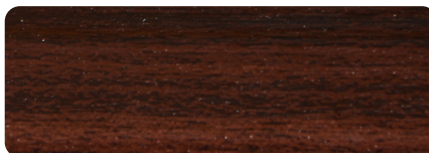

Mahagoni
2097.013