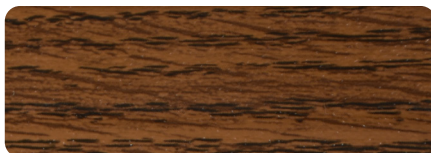

Douglasie 76
3152.009

Oregon 39
1192.001

Mahagoni
2097.013

Mooreiche
2052.089

Eiche hell
3156.003

Golden Oak 32
2178.001

Siera
2167.001

Toskana
2167.003

Bergeiche
2052.090

Bergkiefer 38
3069.041

Eiche rustikal 37
3149.008

Maronibraun
Braunmaron 8099

RAL FARBE NACH WAHL